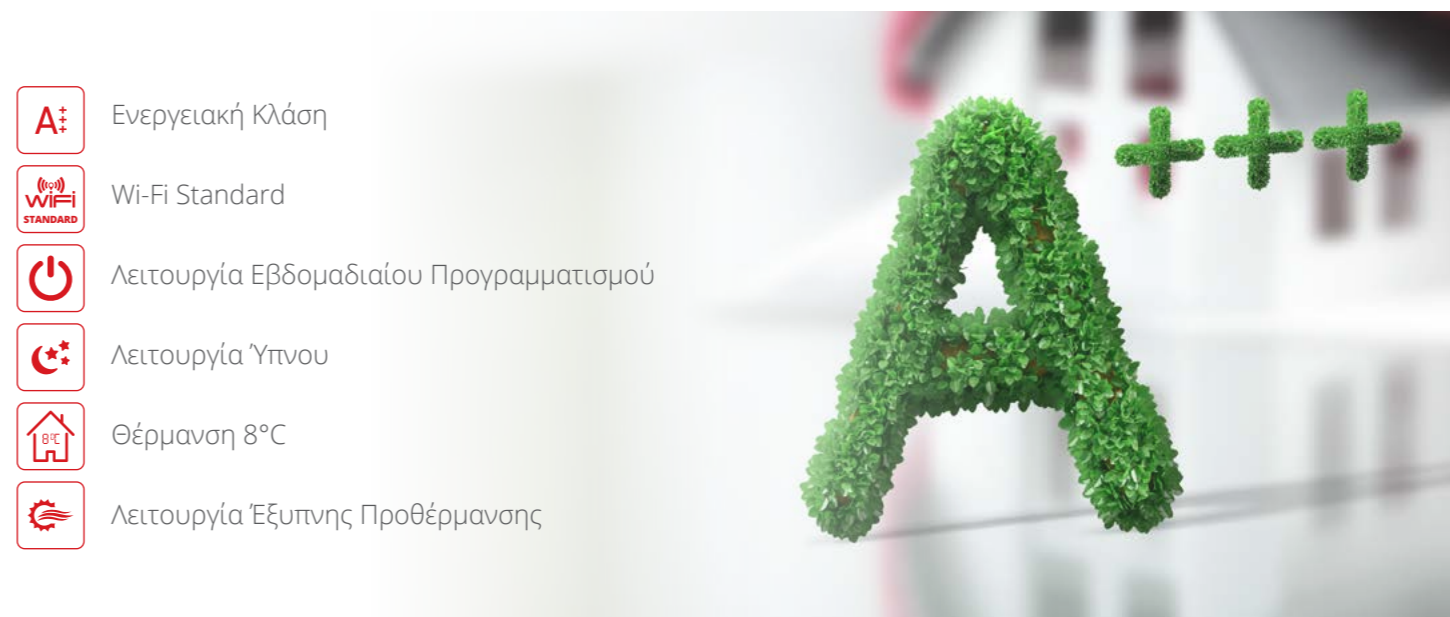

- Ενεργειακή Κλάση
- Wi-Fi Standard
- Λειτουργία Εβδομαδιαίου Προγραμματισμού
- Λειτουργία Ύπνου
- Θέρμανση 8°C
- Λειτουργία Έξυπνης Προθέρμανσης