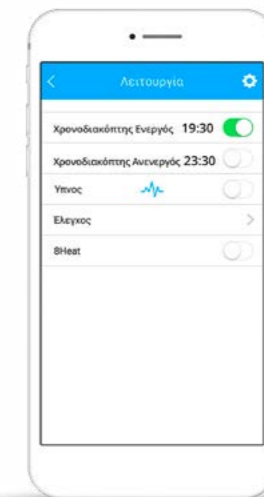

Εξοικονόμηση Ενέργειας

Ενεργοποιήστε τη λειτουργία του Εβδομαδιαίου Προγραμματισμού και εξοικονομήστε ενέργεια. Προγραμματίστε τις καθημερινές σας ανάγκες στο σπίτι ή στο γραφείο και απολαύστε εξαιρετικές συνθήκες κλίματος.