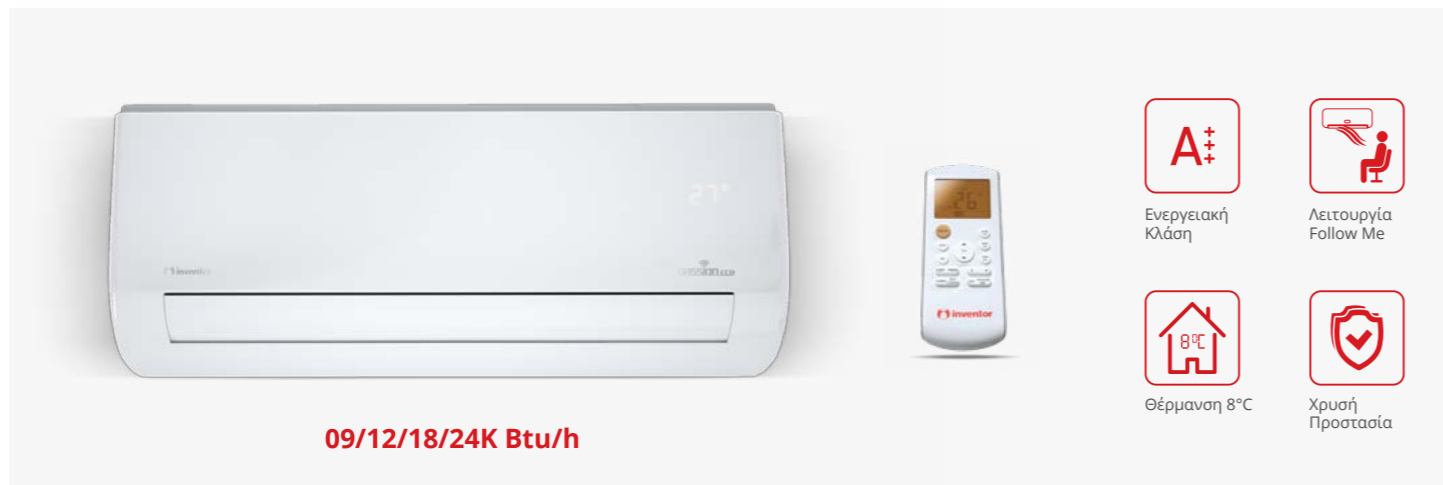

09/12/18/24K Btu/h

Ενεργειακή Κλάση

Λειτουργία Follow Me

Θέρμανση 8°C

Χρυσή Προστασία