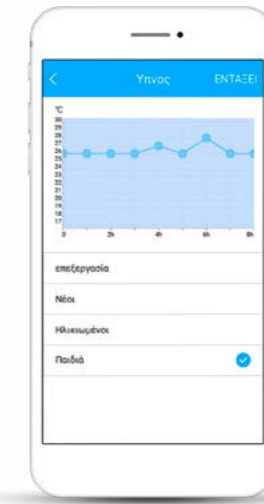

Εύκολος Χειρισμός

Με ένα άγγιγμα στην οθόνη, ρυθμίζετε την θερμοκρασία του κλιματιστικού σας. Σύρετε προς τα πάνω ή προς τα κάτω για να επιλέξετε τη θερμοκρασία που εσείς θέλετε.

Πολλαπλές Επιλογές

Επιλέγοντας τη λειτουργία που επιθυμείτε η οθόνη του κινητού σας θα αλλάξει χρώμα αυτόματα, ανάλογα με τη λειτουργία, που έχετε επιλέξει.

Ιδανικές Συνθήκες Ύπνου

Απολαύστε ιδανικές συνθήκες στο δωμάτιο σας, προσαρμόζοντας τη θερμοκρασία στα επίπεδα που επιθυμείτε, για κάθε χρονικό στάδιο, του ύπνου σας.

Άριστη Λειτουργία

Με τα 97 σημεία ελέγχου λειτουργίας, η εφαρμογή Invmate II γίνεται το απόλυτο διαγνωστικό εργαλείο στα χέρια σας. Εντοπίστε τυχόν δυσλειτουργίες άμεσα και αποτελεσματικά.